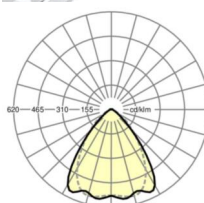

Оптика

Оснастка	LED, цветопередача/оттенок света CRI ≥ 80 / 3000K
Допуск для координаты цветности (MacAdam)	3SDCM
Номинальный световой поток	6453lm
Срок службы LED	70000h L80/B10 (Tq 45°C), 100000h L80/B50 (Tq 40°C)
светоотдача светильников	180lm/W
Угол излучения	80° (C0) / 75° (C90)
UGR поп./вдоль	18.2 / 18.9

DEEP-LINK

<https://www.regiolum.de/ru/article/19531026320>

Ссылка	LED 7000lm 830
ηLB	100 %
Φ ↓/↑	98 % / 2 %
UGR поп./вдоль	18.2 / 18.9

Механика

цвет корпуса	белый стандартный для электротехники RAL 9016
размеры (LxWxH/DxH)	2299mm x 55mm x 37mm
вес (нетто)	2.2kg
Вид монтажа	сборка трековых систем, световая структура

размеры

L	2299 mm	Длина
В	55 mm	Ширина
н	37 mm	Высота